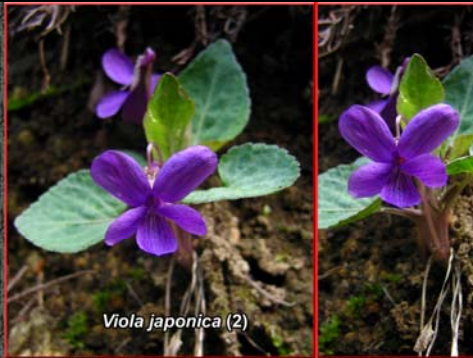

MARCH						
Su	Mo	Tu	We	Th	Fr	Sa
Mar 20 @ 05:14 GMT Vernal Equinox				1	2	3
4	5	6	7	☺	9	10
11	12	13	14	15	16	17
18	19	20	21	22	23	24
25	26	27	28	29	30	31

JUNE						
Su	Mo	Tu	We	Th	Fr	Sa
June 20 @ 23:09 GMT Summer Solstice					1	2
3	☺	5	6	7	8	9
10	11	12	13	14	15	16
17	18	19	20	21	22	23
24	25	26	27	28	29	30

By Daniel Wiczorek <http://danwiz.com> Note: Full Moon dates may not be correct for your location

*Viola japonica* (1)

*Viola japonica* (2)

*Viola eizanensis*

*Viola keiskei*

*Viola phalacrocarpa* f. *glaberrima*