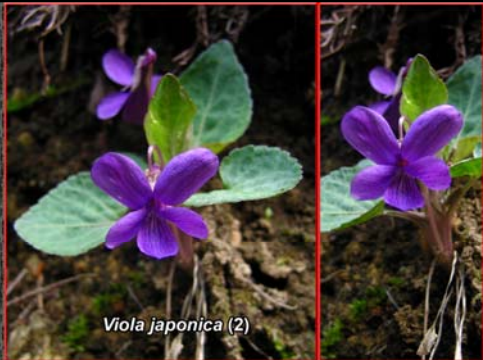

JUNE

Su	Mo	Tu	We	Th	Fr	Sa
June 20 @ 23:09 GMT Summer Solstice					1	2
3	☺	5	6	7	8	9
10	11	12	13	14	15	16
17	18	19	20	21	22	23
24	25	26	27	28	29	30

Viola japonica (1)

Viola japonica (2)

Viola eizanensis

Viola keiskei