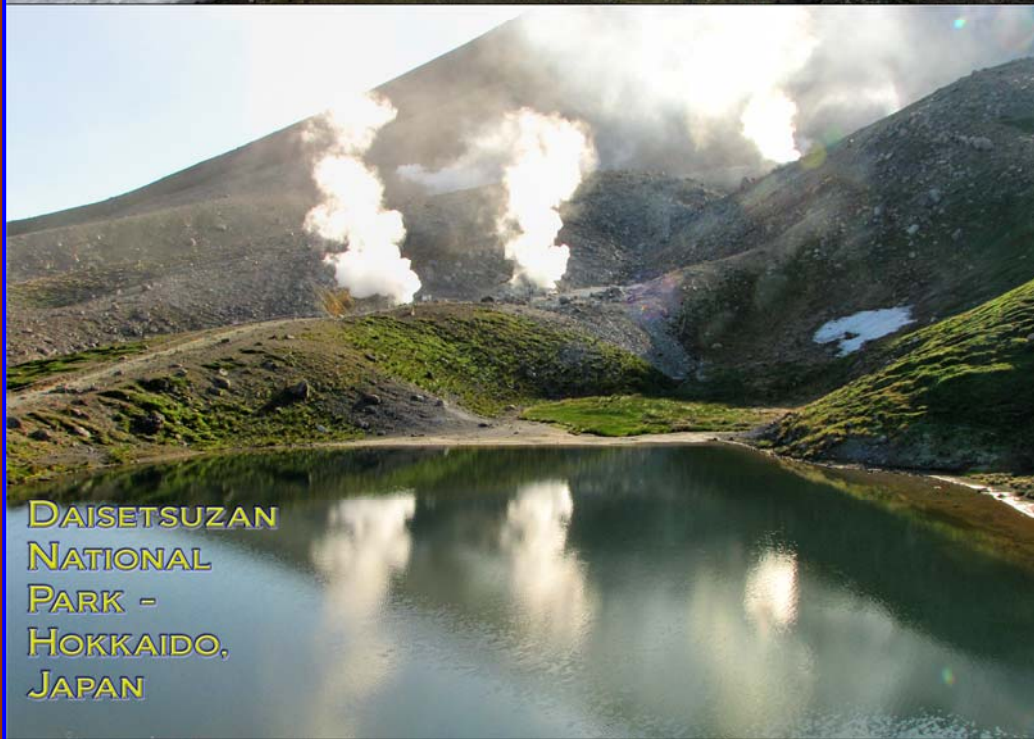

JUNE

Su	Mo	Tu	We	Th	Fr	Sa
June 20 @ 23:09 GMT Summer Solstice					1	2
3	☺	5	6	7	8	9
10	11	12	13	14	15	16
17	18	19	20	21	22	23
24	25	26	27	28	29	30

DAISETSUZAN
NATIONAL
PARK -
HOKKAIDO,
JAPAN

2012

JULY

Su	Mo	Tu	We	Th	Fr	Sa
1	2	☺	4	5	6	7
8	9	10	11	12	13	14
15	16	17	18	19	20	21
22	23	24	25	26	27	28
29	30	31				