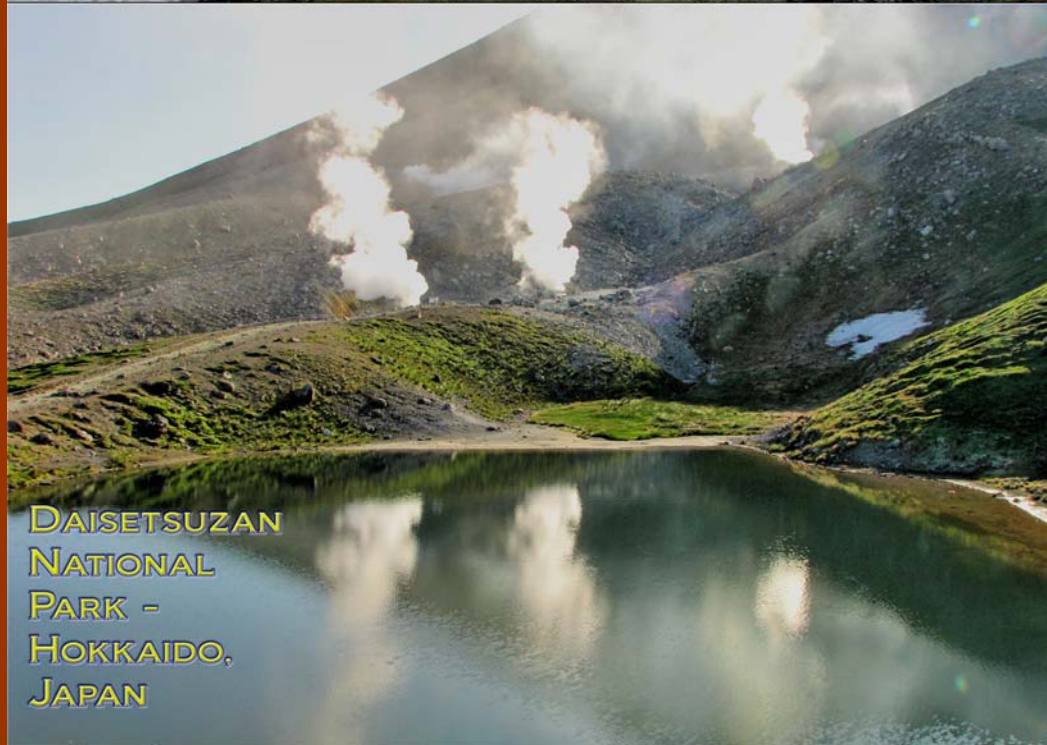

2013

JULY

Su	Mo	Tu	We	Th	Fr	Sa
	1	2	3	4	5	6
7	8	9	10	11	12	13
14	15	16	17	18	19	20
21	☺	23	24	25	26	27
28	29	30	31			

AUGUST

Su	Mo	Tu	We	Th	Fr	Sa
				1	2	3
4	5	6	7	8	9	10
11	12	13	14	15	16	17
18	19	☺	21	22	23	24
25	26	27	28	29	30	31

SEPTEMBER

Su	Mo	Tu	We	Th	Fr	Sa
1	2	3	4	5	6	7
8	9	10	11	12	13	14
15	16	17	18	☺	20	21
22	23	24	25	26	27	28
29	30	Sep 22 @ 20:44 GMT Autumnal Equinox				

DAISETSUZAN
NATIONAL
PARK -
HOKKAIDO,
JAPAN

2013

OCTOBER

Su	Mo	Tu	We	Th	Fr	Sa
		1	2	3	4	5
6	7	8	9	10	11	12
13	14	15	16	17	☺	19
20	21	22	23	24	25	26
27	28	29	30	31		

NOVEMBER

Su	Mo	Tu	We	Th	Fr	Sa
					1	2
☺	4	5	6	7	8	9
10	11	12	13	14	15	16
☺	18	19	20	21	22	23
24	25	26	27	28	29	30

DECEMBER

Su	Mo	Tu	We	Th	Fr	Sa
1	2	3	4	5	6	7
8	9	10	11	12	13	14
15	16	☺	18	19	20	21
22	23	24	25	26	27	28
29	30	31	Dec 21 @ 17:11 GMT Winter Solstice