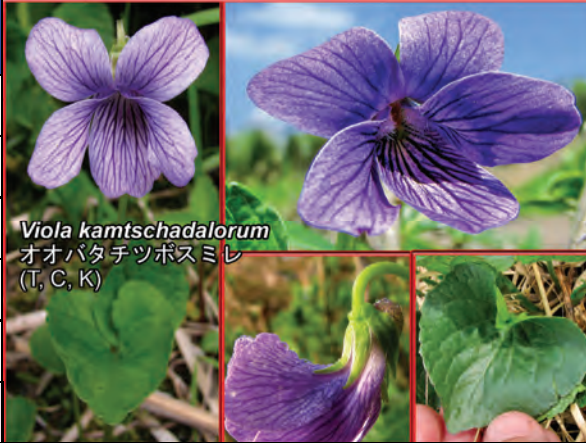

2014

JULY

Su	Mo	Tu	We	Th	Fr	Sa
		1	2	3	4	5
6	7	8	9	10	11	☺
13	14	15	16	17	18	19
20	21	22	23	24	25	26
27	28	29	30	31