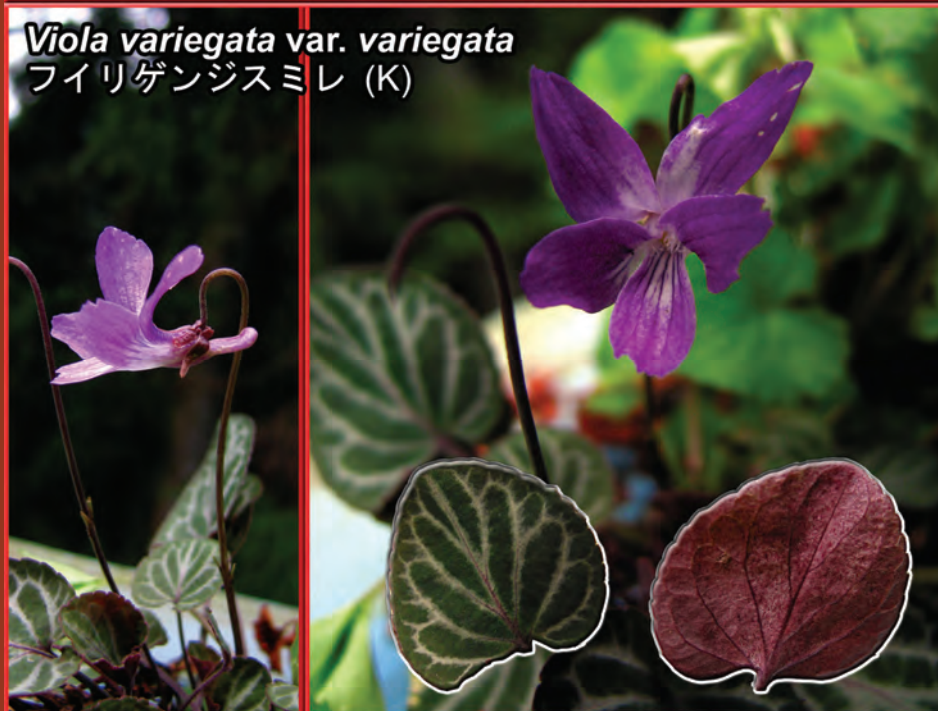

Viola yezoensis
f. *discolor* (1)
タカオスミレ (K)

2014

APRIL

Su	Mo	Tu	We	Th	Fr	Sa
		1	2	3	4	5
6	7	8	9	10	11	12
13	14	☺	16	17	18	19
20	21	22	23	24	25	26
27	28	29	30			

MAY

Su	Mo	Tu	We	Th	Fr	Sa
				1	2	3
4	5	6	7	8	9	10
11	12	13	☺	15	16	17
18	19	20	21	22	23	24
25	26	27	28	29	30	31

JUNE

Su	Mo	Tu	We	Th	Fr	Sa
1	2	3	4	5	6	7
8	9	10	11	12	☺	14
15	16	17	18	19	20	21
22	23	24	25	26	27	28
29	30	Jun 21 @ 10:51 GMT Summer Solstice				

By Daniel Wiczorek <http://danwiz.com>