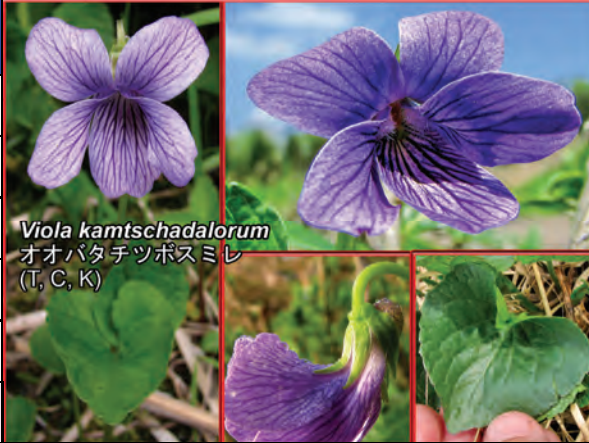

2014

JULY

Su	Mo	Tu	We	Th	Fr	Sa
		1	2	3	4	5
6	7	8	9	10	11	☺
13	14	15	16	17	18	19
20	21	22	23	24	25	26
27	28	29	30	31