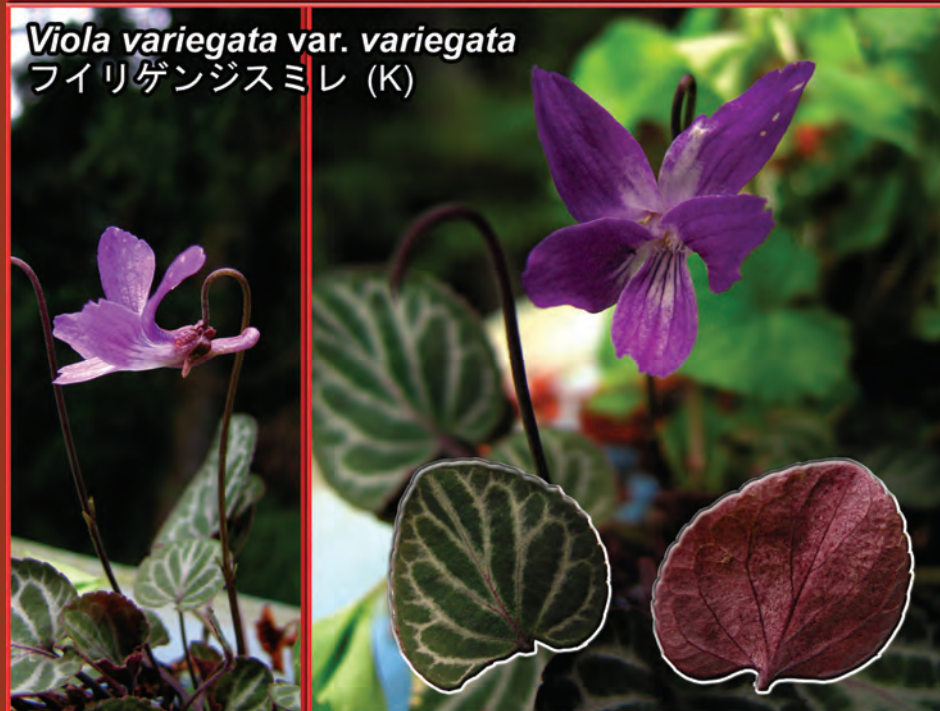

Viola yezoensis
f. *discolor* (1)
タカオスミレ (K)

2014

APRIL

Su	Mo	Tu	We	Th	Fr	Sa
		1	2	3	4	5
6	7	8	9	10	11	12
13	14	☺	16	17	18	19
20	21	22	23	24	25	26
27	28	29	30			

MAY

Su	Mo	Tu	We	Th	Fr	Sa
				1	2	3
4	5	6	7	8	9	10
11	12	13	14	☺	16	17
18	19	20	21	22	23	24
25	26	27	28	29	30	31

JUNE

Su	Mo	Tu	We	Th	Fr	Sa	
1	2	3	4	5	6	7	
8	9	10	11	12	☺	14	
15	16	17	18	19	20	21	
22	23	24	25	26	27	28	
29	30	Jun 21 @ 19:51 JST Summer Solstice					

By Daniel Wiczorek <http://danwiz.com>