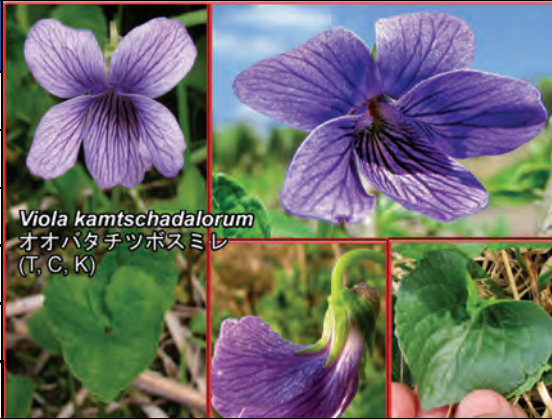

2014

JULY

Su	Mo	Tu	We	Th	Fr	Sa
		1	2	3	4	5
6	7	8	9	10	11	☺
13	14	15	16	17	18	19
20	21	22	23	24	25	26
27	28	29	30	31