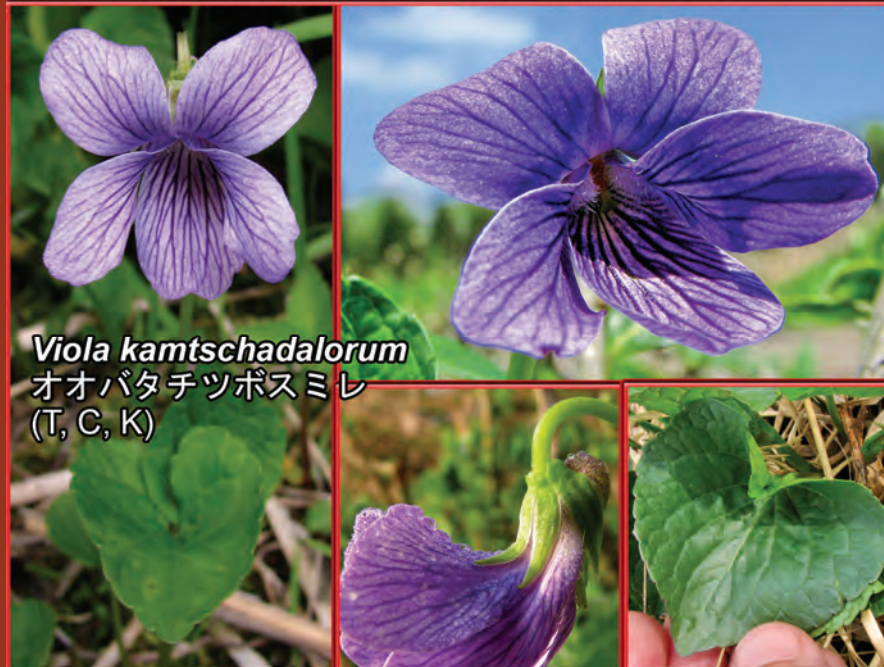

Viola kamtschadolorum
オオバタチツボスミレ
(T, C, K)

2014

OCTOBER

Su	Mo	Tu	We	Th	Fr	Sa
			1	2	3	4
5	6	7	☺	9	10	11
12	13	14	15	16	17	18
19	20	21	22	23	24	25
26	27	28	29	30	31	

NOVEMBER

Su	Mo	Tu	We	Th	Fr	Sa
						1
☾	3	4	5	☺	7	8
9	10	11	12	13	14	15
16	17	18	19	20	21	22
23 30	24	25	26	27	28	29

DECEMBER

Su	Mo	Tu	We	Th	Fr	Sa
	1	2	3	4	5	☺
7	8	9	10	11	12	13
14	15	16	17	18	19	20
21	22	23	24	25	26	27
28	29	30	31	Dec 21 @ 23:03 GMT Winter Solstice		

By Daniel Wiczorek <http://danwiz.com>