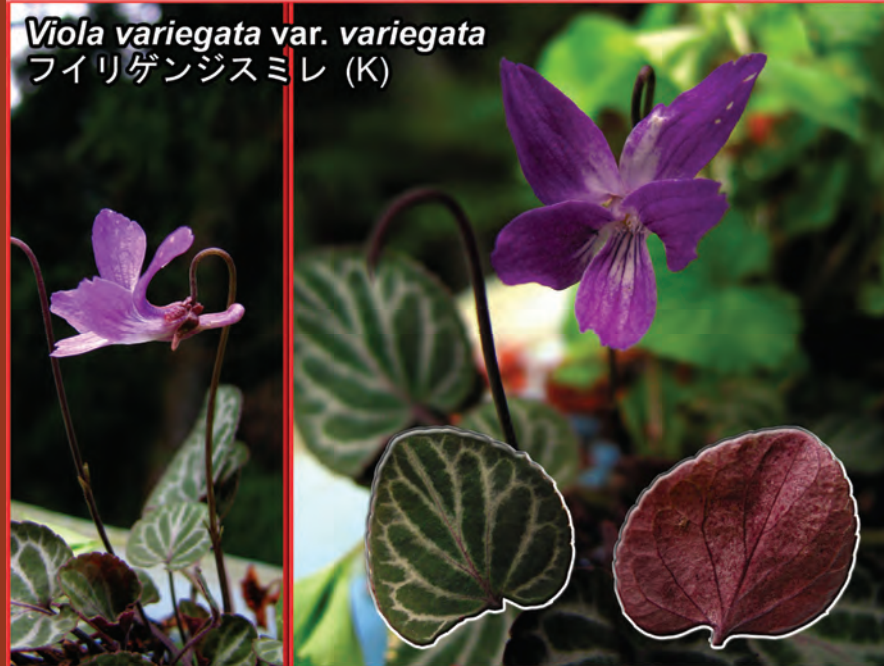

2014

JANUARY

Su	Mo	Tu	We	Th	Fr	Sa
Jan. 31 – Lunar New Year – the Horse			1	2	3	4
5	6	7	8	9	10	11
12	13	14	☺	16	17	18
19	20	21	22	23	24	25
26	27	28	29	30	31	

FEBRUARY

Su	Mo	Tu	We	Th	Fr	Sa
						1
2	3	4	5	6	7	8
9	10	11	12	13	☺	15
16	17	18	19	20	21	22
23	24	25	26	27	28	

MARCH

Su	Mo	Tu	We	Th	Fr	Sa
Mar 20 @ 16:57 GMT Vernal Equinox						1
2	3	4	5	6	7	8
☺	10	11	12	13	14	15
☺	17	18	19	20	21	22
23 30	24 31	25	26	27	28	29

Violets Photos: K = Found in Kanto Region of Japan

Viola yezoensis
f. discolor (1)
タカオスミレ (K)